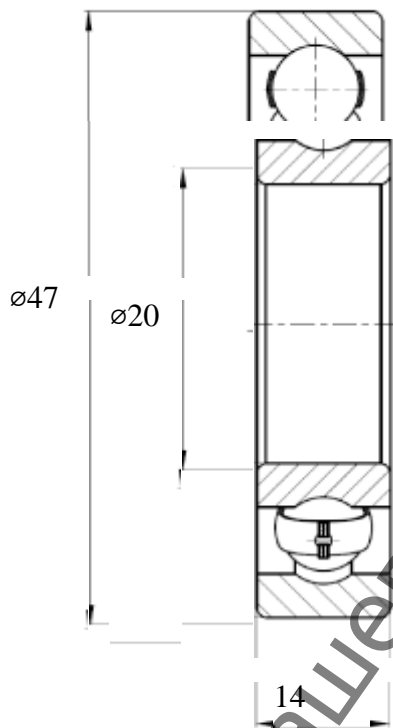

ZKL GROUP

6204 ZZ

Single row deep groove ball bearings $d = 2 - 170$ mm

Ташев-Галвинг ООД
www.tashev-galving.com